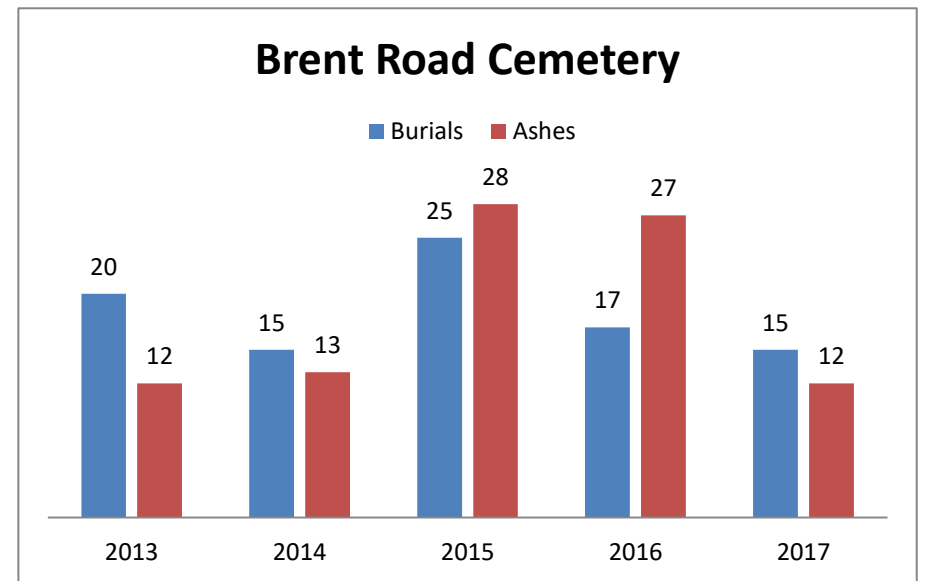

## Interments 2013 to Dec 2017

Highbridge	2013	2014	2015	2016	2017 Totals	
Burials	18	15	10	10	6	59
Ashes	17	31	21	16	25	110
<b>totals</b>	<b>35</b>	<b>46</b>	<b>31</b>	<b>26</b>	<b>31</b>	<b>169</b>

Brent Road	2013	2014	2015	2016	2017	
Burials	20	15	25	17	15	92
Ashes	12	13	28	27	12	92
<b>totals</b>	<b>32</b>	<b>28</b>	<b>53</b>	<b>44</b>	<b>27</b>	<b>184</b>

Burnham	2013	2014	2015	2016	2017	
Burials	1	1	3	5	3	13
Ashes	8	7	9	13	9	46
<b>totals</b>	<b>9</b>	<b>8</b>	<b>12</b>	<b>18</b>	<b>12</b>	<b>59</b>

Highbridge  
Brent Road  
Burnham

169  
184  
59